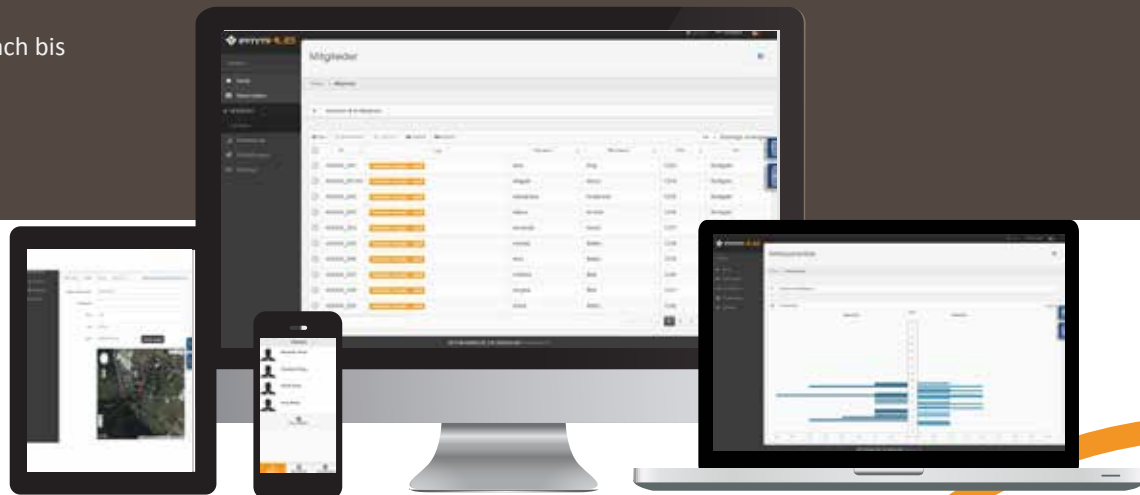

emmHUB

Mitgliederverwaltung leicht gemacht

emmHUB – unser electronic member management HUB – ermöglicht es Ihnen, die Mitglieder Ihres Vereins oder Organisation zentralisiert und intuitiv zu verwalten. Es ist sowohl für kleine als auch für komplexe hierarchisch strukturierte Vereine gleichermaßen einsetzbar.

1 Jahr

Kostenlos

Export des
Mitgliedsbestandes
jederzeit möglich

Die Zielgruppe

- ↳ Vereine und Organisationen aller Art, Größen und Strukturen
- ↳ Von klein bis groß, von einfach bis komplex hierarchisch

Kontakt & Informationen

Inspiricon AG | Curiestraße 2 | 70563 Stuttgart
www.emmHUB.de | emmHUB@inspiricon.de

Stammdaten

Adressen Google Maps
Integration, Online
Antrag auf
Mitgliedschaft

Zahlungs- verwaltung

Mitgliedsbeiträge
Bankeinzug
Zahlungsläufe

Analytics

Auswertungen
Bestandsverlauf
Alterspyramide

Zentral und sicher in der Cloud

In Deutschland
gehostet
Zugriff jederzeit und
von überall möglich,
keine Installation
notwendig.
emmHUB läuft in
allen gängigen
Internetbrowser

Module in Arbeit

Eventmanagement
Kommunikation
Community

Kalender

Geburtstage
Jubliäen

Import & Export Datenbestand

Microsoft Excel Format